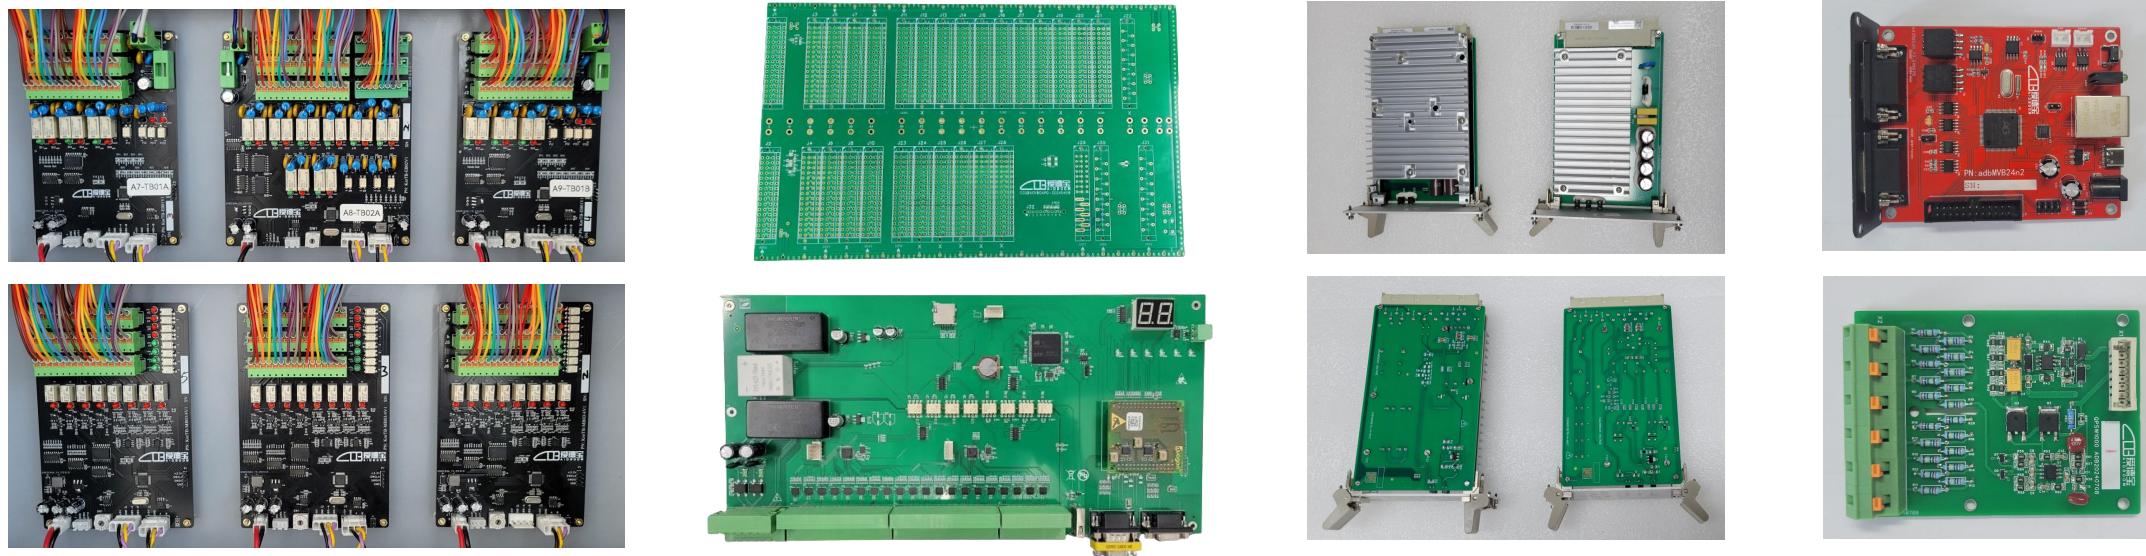

北京爱德宝电子技术服务有限公司

Beijing AIDBOOM Electronic Technology Service CO. Ltd

——北京浦然轨道交通科技股份有限公司全资子公司

高里堡路
3号院 24

北京爱德宝电子技术服务有限公司

2019 年成立于北京，是浦然轨道交通科技福分有限公司的子公司

从事轨道车辆电子电气产品检测、维修、技术开发、售后服务
具备轨道车辆的电子电气部件的芯片级维修能力

10+
设备

12+
电路

电子板卡与控制单元

TCU 牵引控制单元

ACU 辅助控制单元

BCU 制动控制单元

CCU 中央控制单元

A/D 输入输出模块

HMI 人机交互显示屏

TCU 牵引控制单元

A/D 输入输出模块

HMI 人机交互显示屏

克诺尔平台

高铁

城际列车

地铁

阿尔斯通平台