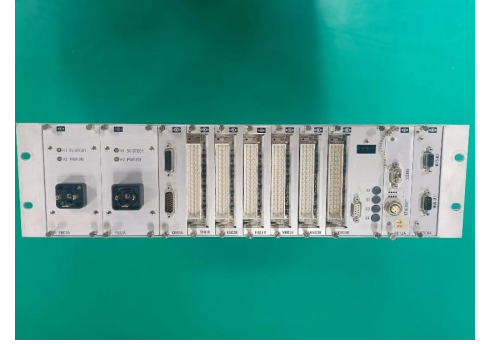

机车

光伏逆变

IGBT动态测试台

IGBT DYNAMIC TEST BENCH

爱德宝 AIDBOOM

检测设备-功率测试台

功率测试台

高铁
城际列车
地铁
机车
光伏逆变

检测设备-BGA拆焊台

芯片级维修

各种型号芯片拆焊

软件导入导出

检修案例-控制器类

检修案例-功率模块类

网络控制类

- ✓ ACU
- ✓ TCU
- ✓ CLT
- ✓ MPU
- ✓ RIOM
- ✓ 烟火主机