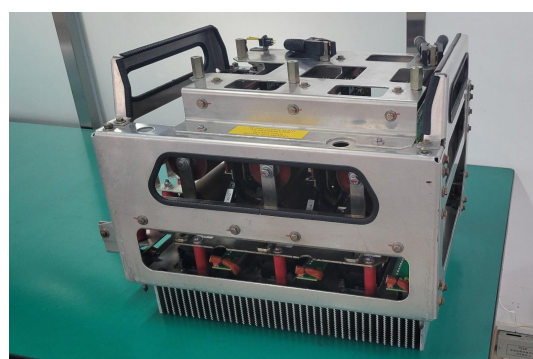

ITD 内外显示器

检测设备-IGBT测试台

IGBT功率模块测试设备

IGBT POWER MODULE TEST EQUIPMENT

IGBT测试

高铁

城际列车

地铁

机车

光伏逆变

IGBT动态测试台

IGBT DYNAMIC TEST BENCH

爱德宝 AIDBOOM

检测设备-功率测试台

功率测试台

高铁
城际列车
地铁
机车
光伏逆变

检测设备-BGA拆焊台

芯片级维修

各种型号芯片拆焊

软件导入导出

检修案例-控制器类

检修案例-功率模块类

网络控制类

- ✓ ACU
- ✓ TCU
- ✓ CLT
- ✓ MPU
- ✓ RIOM
- ✓ 烟火主机