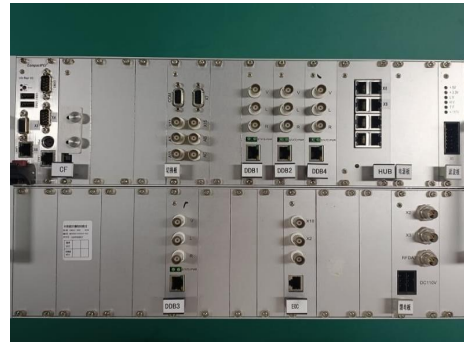

检测设备-BGA拆焊台

芯片级维修

各种型号芯片拆焊

软件导入导出

检修案例-控制器类

检修案例-功率模块类

网络控制类

- ✓ ACU
- ✓ TCU
- ✓ CLT
- ✓ MPU
- ✓ RIOM
- ✓ 烟火主机