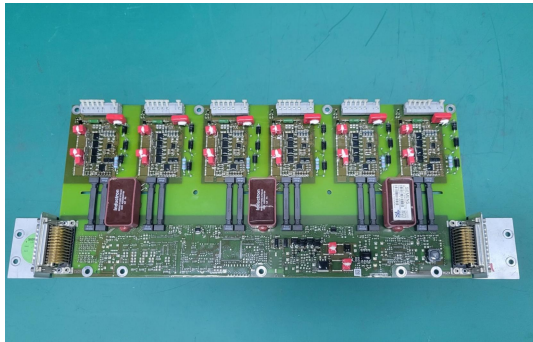

ITD 内外显示器

检测设备-IGBT测试台

IGBT功率模块测试设备

IGBT POWER MODULE TEST EQUIPMENT

IGBT测试

高铁

城际列车

地铁

机车

光伏逆变

IGBT动态测试台

IGBT DYNAMIC TEST BENCH

爱德宝 AIDBOOM

检测设备-功率测试台

功率测试台

高铁
城际列车
地铁
机车
光伏逆变

检测设备-BGA拆焊台

芯片级维修

各种型号芯片拆焊

软件导入导出

检修案例-控制器类

检修案例-功率模块类

网络控制类

- ✓ ACU
- ✓ TCU
- ✓ CLT
- ✓ MPU
- ✓ RIOM
- ✓ 烟火主机