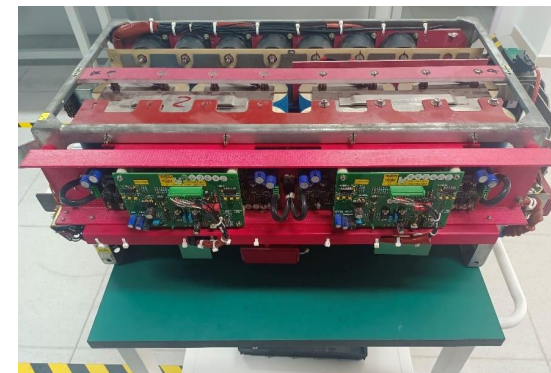

ITD 内外显示器

检测设备-IGBT测试台

IGBT功率模块测试设备

IGBT POWER MODULE TEST EQUIPMENT

IGBT测试

高铁

城际列车

地铁

机车

光伏逆变

IGBT动态测试台

IGBT DYNAMIC TEST BENCH

爱德宝 AIDBOOM

检测设备-功率测试台

功率测试台

高铁
城际列车
地铁
机车
光伏逆变

检测设备-BGA拆焊台

芯片级维修

各种型号芯片拆焊

软件导入导出

检修案例-控制器类

检修案例-功率模块类

网络控制类

- ✓ ACU
- ✓ TCU
- ✓ CLT
- ✓ MPU
- ✓ RIOM
- ✓ 烟火主机