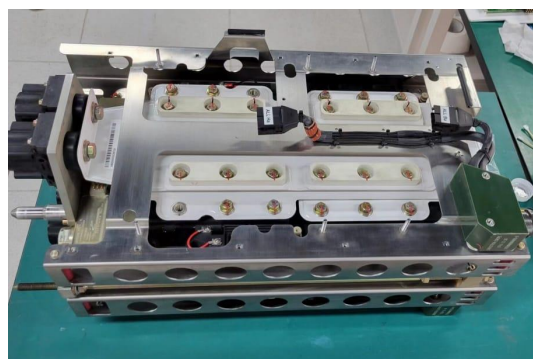

机车

光伏逆变

IGBT动态测试台

IGBT DYNAMIC TEST BENCH

爱德宝 AIDBOOM

检测设备-功率测试台

功率测试台

高铁
城际列车
地铁
机车
光伏逆变

检测设备-BGA拆焊台

芯片级维修

各种型号芯片拆焊

软件导入导出

检修案例-控制器类

检修案例-功率模块类

网络控制类

- ✓ ACU
- ✓ TCU
- ✓ CLT
- ✓ MPU
- ✓ RIOM
- ✓ 烟火主机