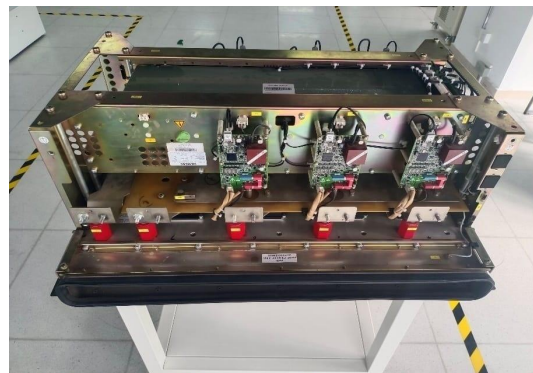

ITD 内外显示器

检测设备-IGBT测试台

IGBT功率模块测试设备

IGBT POWER MODULE TEST EQUIPMENT

IGBT测试

高铁

城际列车

地铁

机车

光伏逆变

IGBT动态测试台

IGBT DYNAMIC TEST BENCH

爱德宝 AIDBOOM

检测设备-功率测试台

功率测试台

高铁
城际列车
地铁
机车
光伏逆变

检测设备-BGA拆焊台

芯片级维修

各种型号芯片拆焊

软件导入导出

检修案例-控制器类

检修案例-功率模块类

网络控制类

- ✓ ACU
- ✓ TCU
- ✓ CLT
- ✓ MPU
- ✓ RIOM
- ✓ 烟火主机